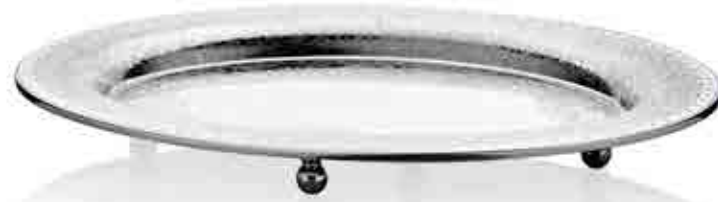

SADE / PLAIN