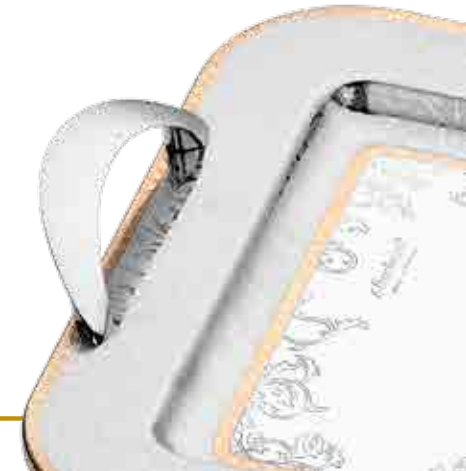

ŞERİT ALTIN / STRIPE GOLD

ÜRÜN ÖZELLİKLERİ

- Dikdörtgen Tepsi
- 24 Ayar Altın Kaplama
- 304 Paslanmaz Çelik Gövde
- Ergonomik Krom Kaplamalı Kulplar

PRODUCT FEATURES

- Rectangular Tray
- 24K Gold Plated
- 304 Stainless Steel Tray
- Chrome Plated Ergonomic Handles

PARÇALI ALTIN / PARTIAL GOLD

Hazine Serisi

SADE / PLAIN

ŞERİT ALTIN / STRIPE GOLD

PARÇALI ALTIN / PARTIAL GOLD

KODU CODE	RENK COLOR	ÖLÇÜ SIZE
T 1015 1K	SADE	28x38
T 1015 3K	PLAIN	38x48
T 1015 1SG	ŞERİT ALTIN	28x38
T 1015 3SG	STRIPE GOLD	38x48
T 1015 1PG	PARÇALI ALTIN	28x38
T 1015 3PG	PARTIAL GOLD	38x48